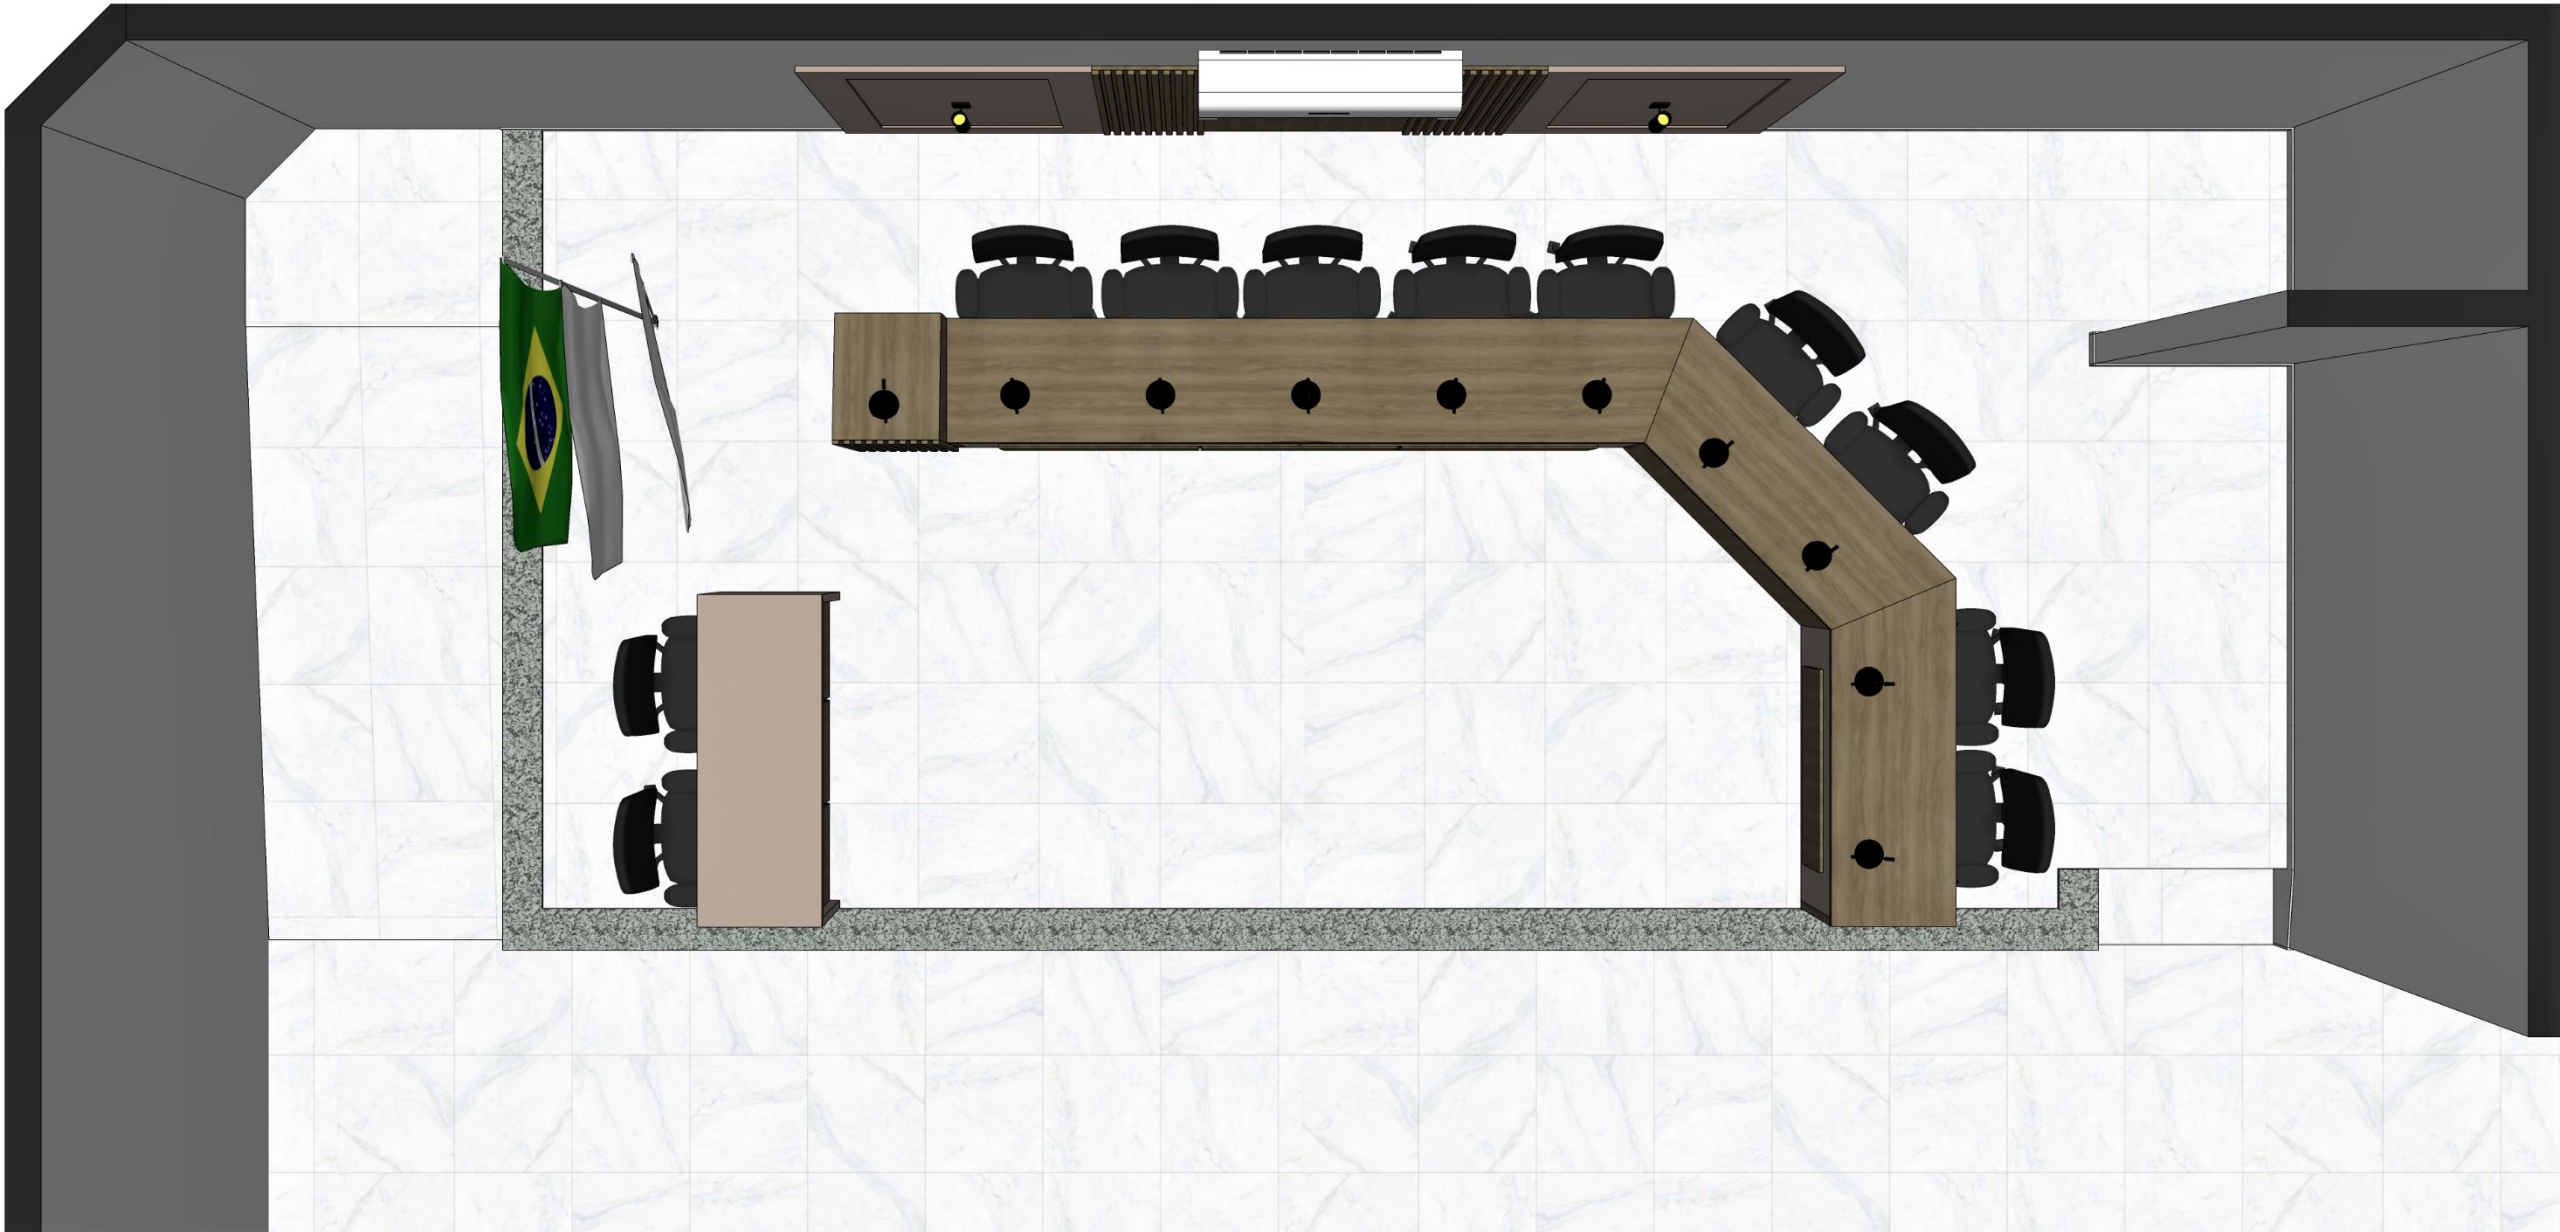

PROJETO – CÂMARA VEREADORES

Bom Jesus

MÔNICA LUNKES
arquitetura & interiores

COMPOSIÇÃO DE CORES

LAYOUT

balcão pedestal (púlpito)
frente 1,20m/atrás 1,10m
frente com ripas 3cm
espaçamento 2cm

*todos os lugares com 1 gaveta com chave e
passa fios para microfone

painel
frente mesa
com iluminação led ao redor

MESA/APARADOR CAFÉ

aparador
tampo e pés 4cm
com as duas laterais
ripadas
ripas 3cm
espaçamento 2cm

COZINHA