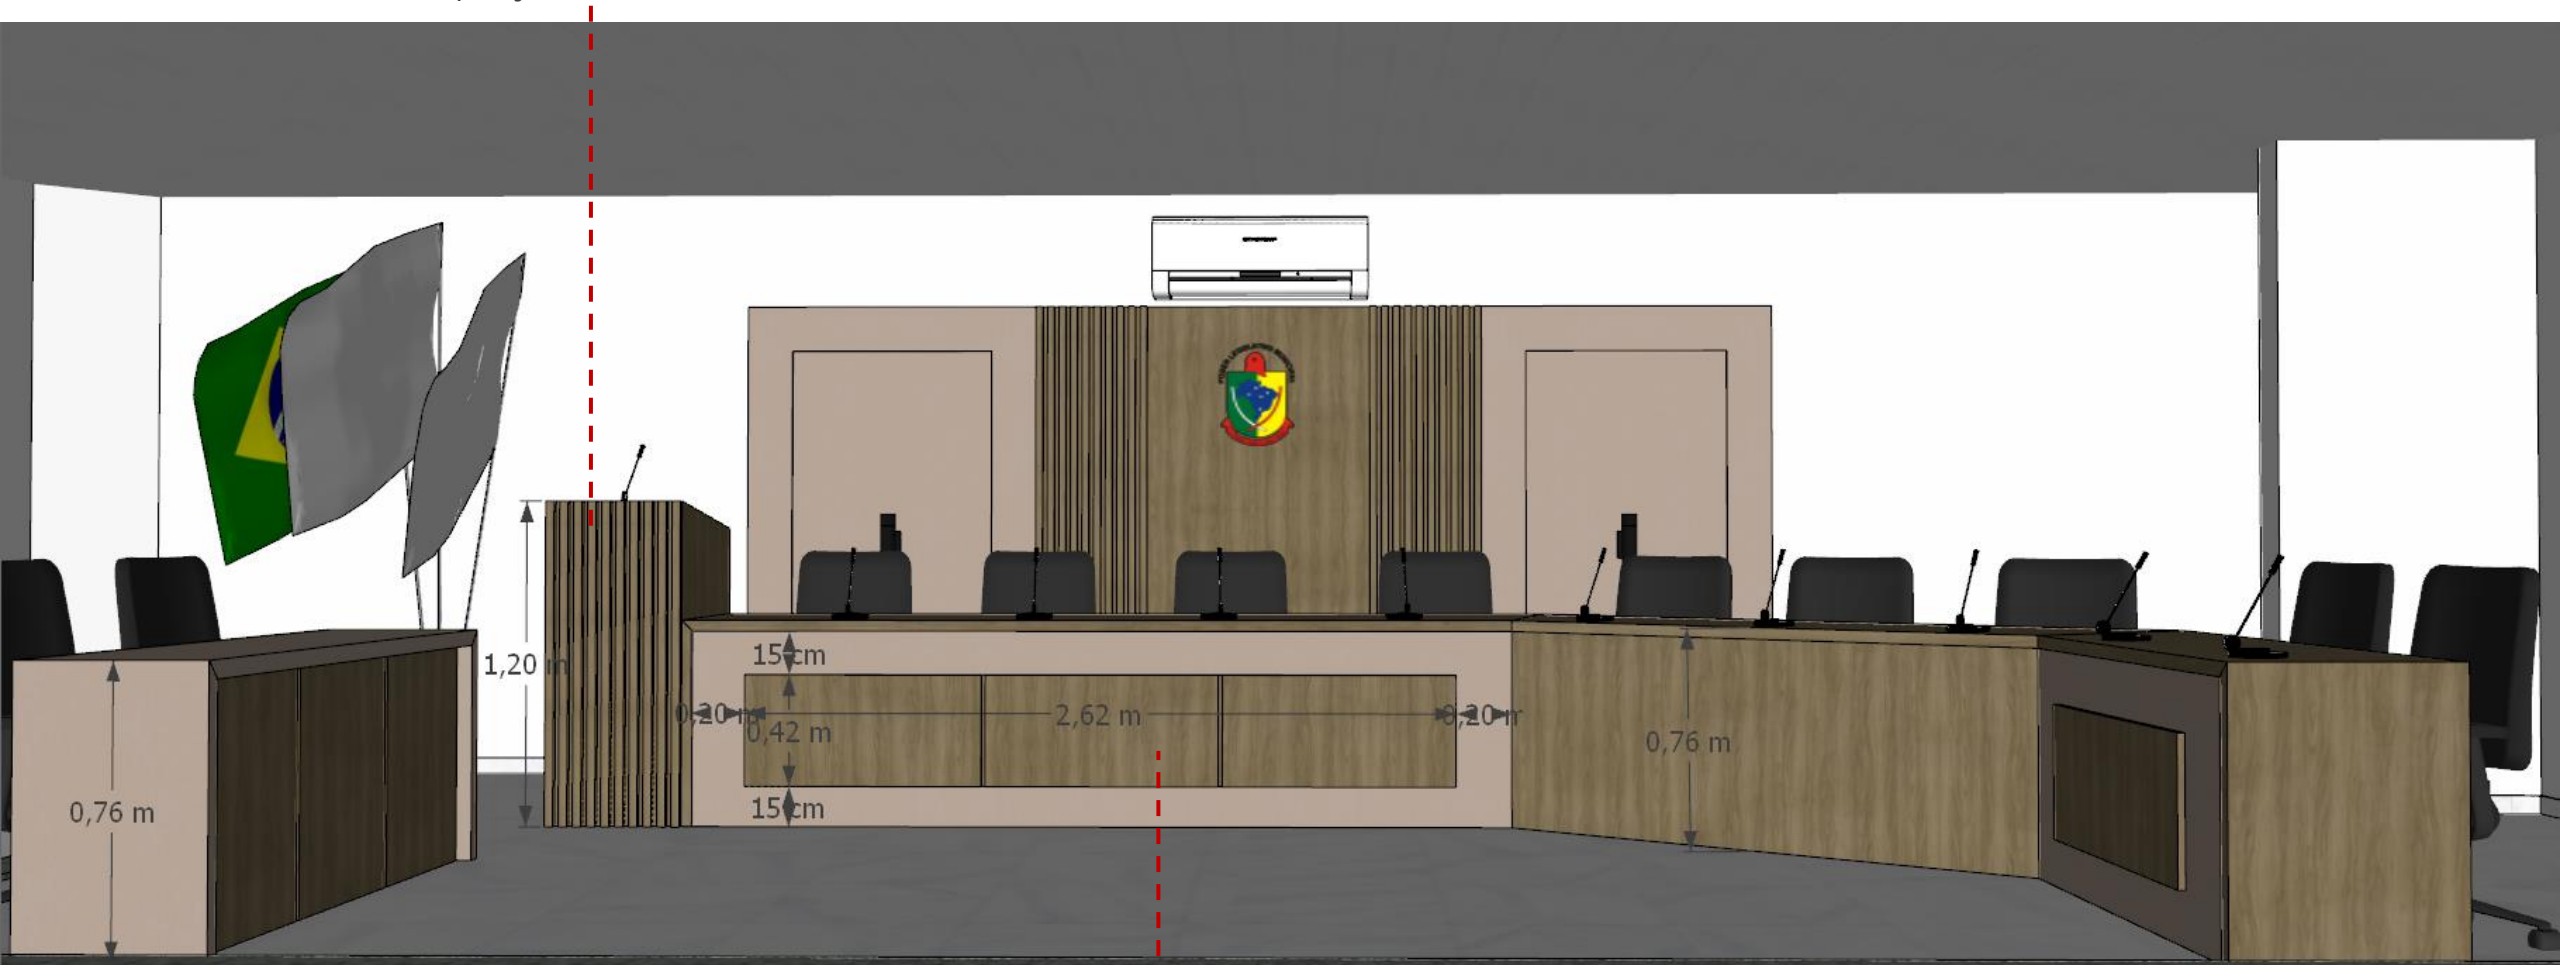

PROJETO – CÂMARA VEREADORES

Bom Jesus

MÔNICA LUNKES
arquitetura & interiores

COMPOSIÇÃO DE CORES

LAYOUT

balcão pedestal (púlpito)
frente 1,20m/atrás 1,10m
frente com ripas 3cm
espaçamento 2cm

*todos os lugares com 1 gaveta com chave e
passa fios para microfone

painel
frente mesa
com iluminação led ao redor

MESA/APARADOR CAFÉ

aparador
tampo e pés 4cm
com as duas laterais
ripadas
ripas 3cm
espaçamento 2cm

COZINHA