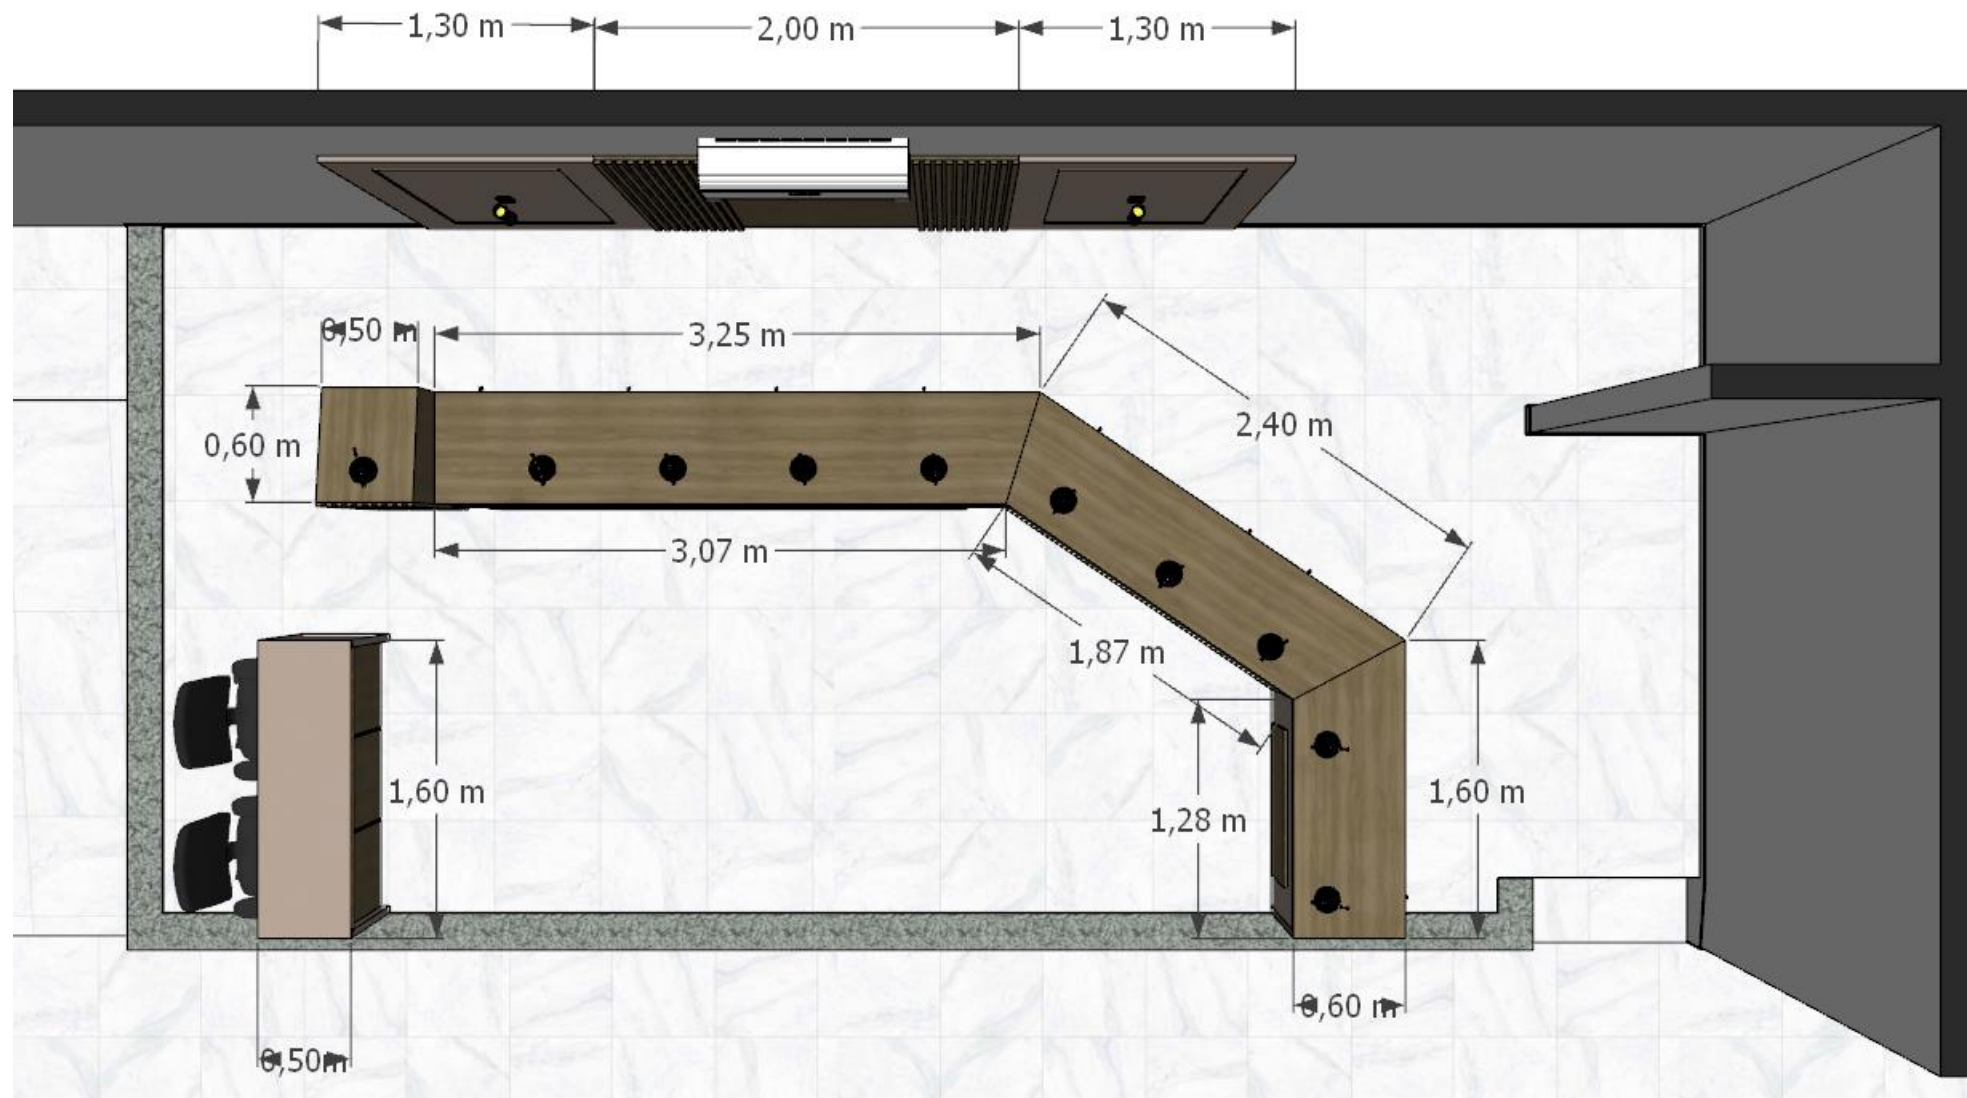

PROJETO – CÂMARA VEREADORES

Bom Jesus

MÔNICA LUNKES
arquitetura & interiores

COMPOSIÇÃO DE CORES

LAYOUT

balcão pedestal (púlpito)
frente 1,20m/atrás 1,10m
frente com ripas 3cm
espaçamento 2cm

*todos os lugares com 1 gaveta com chave e
passa fios para microfone

painel
frente mesa
com iluminação led ao redor

MESA/APARADOR CAFÉ

aparador
tampo e pés 4cm
com as duas laterais
ripadas
ripas 3cm
espaçamento 2cm

COZINHA