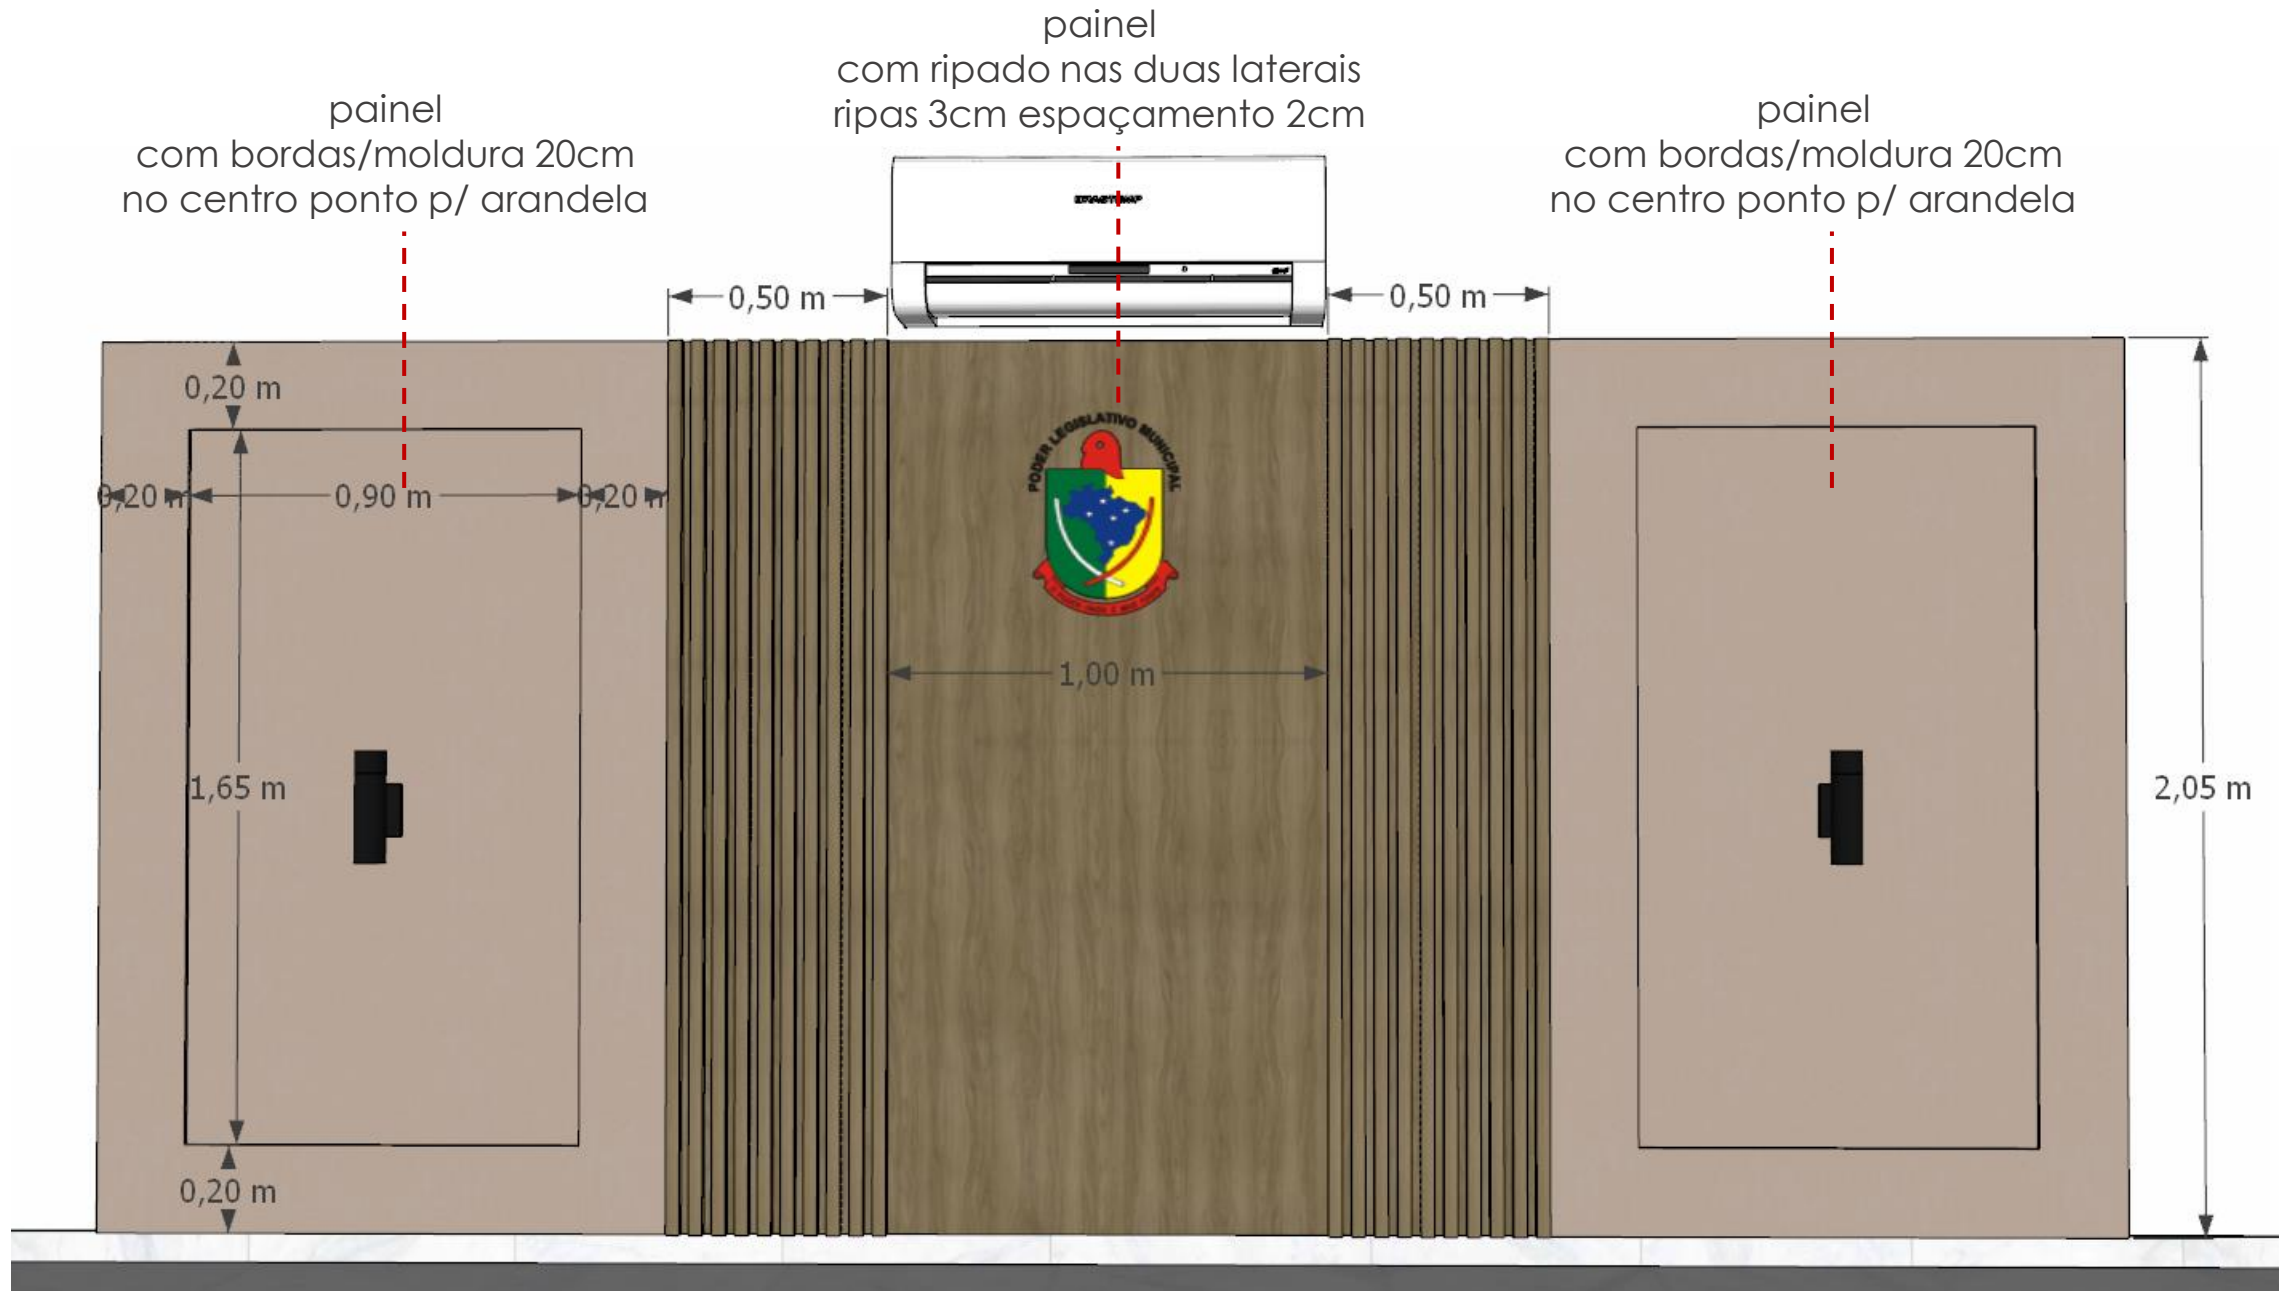

PROJETO – CÂMARA VEREADORES

Bom Jesus

MÔNICA LUNKES
arquitetura & interiores

COMPOSIÇÃO DE CORES

LAYOUT

balcão pedestal (púlpito)
frente 1,20m/atrás 1,10m
frente com ripas 3cm
espaçamento 2cm

*todos os lugares com 1 gaveta com chave e
passa fios para microfone

painel
frente mesa
com iluminação led ao redor

MESA/APARADOR CAFÉ

aparador
tampo e pés 4cm
com as duas laterais
ripadas
ripas 3cm
espaçamento 2cm

COZINHA