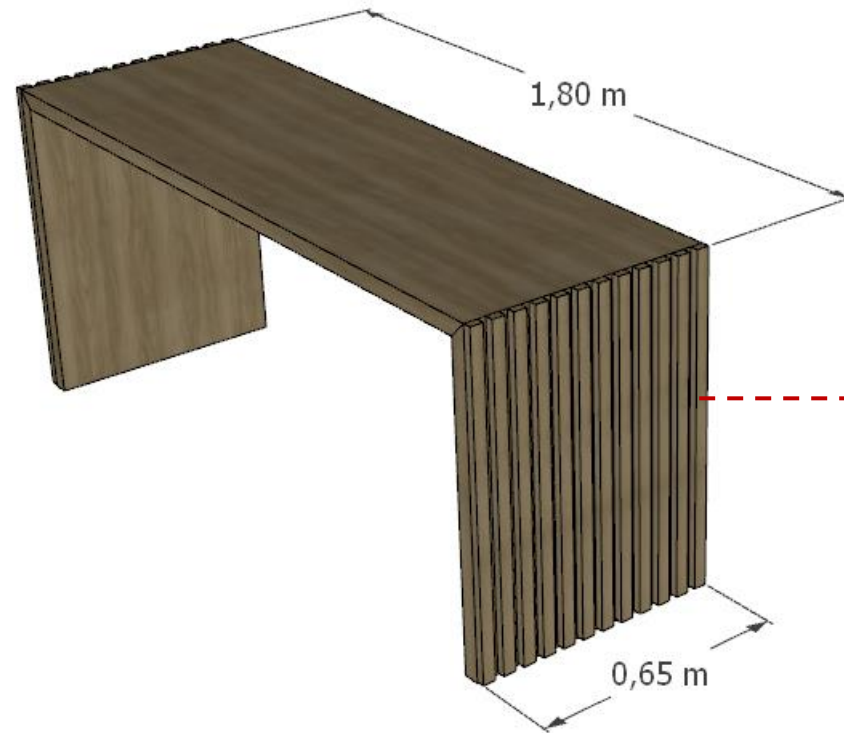

PROJETO – CÂMARA VEREADORES

Bom Jesus

MÔNICA LUNKES
arquitetura & interiores

COMPOSIÇÃO DE CORES

LAYOUT

balcão pedestal (púlpito)
frente 1,20m/atrás 1,10m
frente com ripas 3cm
espaçamento 2cm

*todos os lugares com 1 gaveta com chave e
passa fios para microfone

painel
frente mesa
com iluminação led ao redor

MESA/APARADOR CAFÉ

aparador
tampo e pés 4cm
com as duas laterais
ripadas
ripas 3cm
espaçamento 2cm

COZINHA